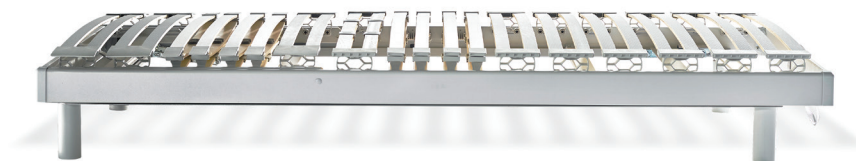

Balancer Fix

PRODUCTOMSCHRIJVING

Vlakke houten lattenbodem met TriBALANCE systeem in schouder- en heupzone

PRODUCTDETAILS

Schouder- en heupzone:	TriBALANCE systeem
Comfortzones:	5
Latten:	2 flexibele latten per lathouder, 28 latten per ligvlak
Lathouders:	overkragend
Eindlatten:	ja
Hardheidsregelaars:	lendenzone

VERSTELBAARHEID

Hoofddeelte:	-
Ruggedeelte:	-
Kniegedeelte:	-
Relaxstelsysteem:	-
Bediening:	-
Motoren:	-

AFMETINGEN

Breedtes (cm):	70/80/90/100/120/140/150/160/180/200
Lengtes (cm):	190/200/210/220
Buitenmaten:	op aanvraag mits technisch mogelijk
Hoogte van het kader (sponde) (cm):	+/- 8
Hoogte van het kader (sponde) met latten en lathouders (cm):	+/- 14

MATERIALEN

Latten:	houten latten (berk) gecombineerd met kunststof latten
Lathouders:	thermoplastisch materiaal Styrol Block Copolymer 88 (SBS 88)
Sponden:	multiplex berk

TYPE

- 1 persoon - zonder poten:** -
- 2 personen - zonder poten:** 2 zwarte middenpoten
- 1 persoon - op poten:** 4 lichtgrijze poten (H 15 cm of 23 cm), 1 matrasrem en 4 zijbeugels fix
- 2 personen - op poten:** 4 lichtgrijze poten (H 15 cm of 23 cm), 2 zwarte middenpoten, 2 matrasremmen en 4 zijbeugels fix

VERKOOPARGUMENTEN

- Door de overkragende lathouders is er geen harde middenzone in een tweepersoonsbed
- De lathouders garanderen een extreme flexibiliteit en duurzame veerkracht
- Slaapcorrectie over de volledige lengte van het ligvlak
- De extra hardheidsregelaars in de lendenzone zorgen voor een soepeler of steviger slaapcomfort
- Het TriBALANCE systeem zorgt voor een soepele schouder- en heupzone
- Bij elke verplaatsing van je lichaam tijdens het slapen - hoe subtiel ook - stuurt het TriBALANCE systeem zijn positie gevoelig bij