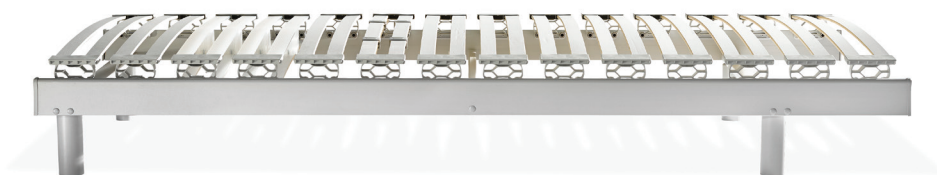

Motion Fix

PRODUCTOMSCHRIJVING

Vlakke, houten lattenbodem met Ergo-guide technologie in de schouderzone

PRODUCTDETAILS

Comfortzones:	5
Latten:	2 flexibele latten per lathouder, 28 latten per ligvlak volhouten latten gecombineerd met latten in kunststof in de schouderzone de kunststof latten balanceren op de Ergo-guide waardoor de lattenbodem niet volledig doorbuigt
Lathouders:	overkragend, met antislip eigenschappen
Hardheidsregelaars:	lendenzone
Eindlatten:	neen

VERSTELBAARHEID

Hoofddeelte:	-
Ruggedeelte:	-
Kniegedeelte:	-
Relaxstelsysteem:	-
Bediening:	-
Motoren:	-
Stroomverbruik:	-

AFMETINGEN

Breedtes (cm):	70/80/90/100/120/140/150/160/180/200
Lengtes (cm):	190/200/210/220
Buitenmaten (cm):	op aanvraag mits technisch mogelijk
Hoogte van het kader (sponde) (cm):	+/- 8
Hoogte van het kader (sponde) met latten en lathouders (cm):	+/- 14

MATERIALEN

Latten:	houten latten (berk) gecombineerd met kunststof latten
Lathouders:	thermoplastisch materiaal Styrol Block Copolymer 88 (SBS 88)
Sponden:	multiplex berk

TYPE

- 1 persoon - zonder poten:** -
- 2 personen - zonder poten:** 2 zwarte middenpoten
- 1 persoon - op poten:** 4 grijswitte poten (H 15 cm of 23 cm), 1 matrasrem, 4 zijbeugels fix
- 2 personen - op poten:** 4 grijswitte poten (H 15 cm of 23 cm), 2 zwarte middenpoten, 2 matrasremmen, 4 zijbeugels fix

VERKOOPARGUMENTEN

- Overkragende lathouders, dus geen harde middenzone in een tweepersoonsbed
- In combinatie met het dubbele lattensysteem met vering volgt deze lattenbodem de lichaamsvorm optimaal
- **Gepatenteerd Ergo-guide systeem voor een correcte ergonomische ondersteuning met extra soepele schouderzone**
- **De latten balanceren op de Ergo-guide waardoor de lattenbodem niet volledig doorbuigt, maar wel meebeweegt op het punt waar het lichaam druk uitoefent**