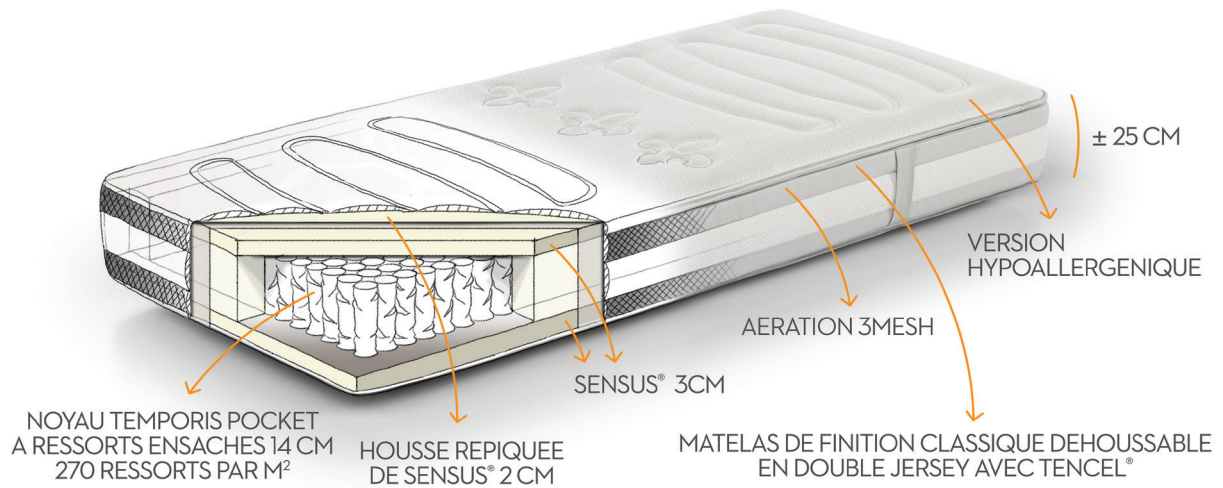

Body Sense

ARGUMENTS DE VENTE

- Convient aux sommiers fixes et réglables
- Facilement réversible grâce aux poignées intégrées
- Bord partiellement en DryMesh pour une meilleure ventilation
- Matelas avec noyau à ressorts ensachés Temporis recouvert de 3 cm de Sensus(R) souple pour un couchage légèrement plus ferme