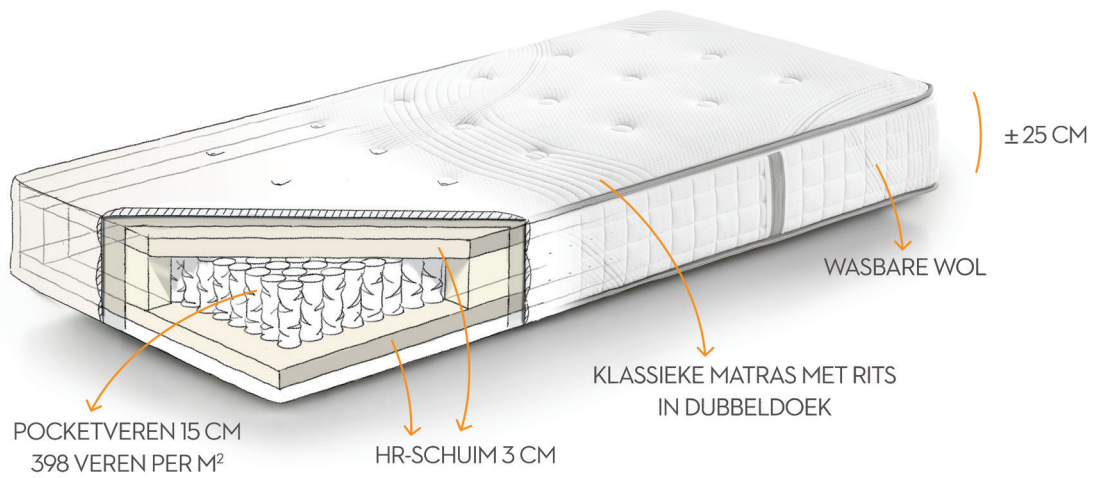

City

VERKOOPARGUMENTEN

- Geschikt voor vaste en verstelbare bodems
- Goede prijs/kwaliteit instapmatras
- Gemakkelijk keerbaar door geïntegreerde handvaten