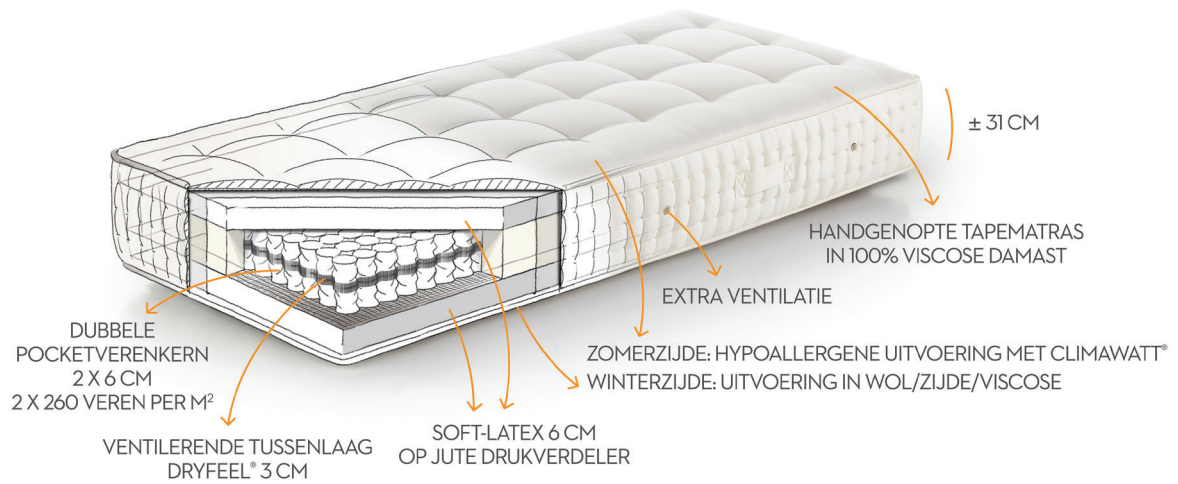

Dedicace

VERKOOPARGUMENTEN

- Geschikt voor vaste en verstelbare bodems
- Gemakkelijk keerbaar door geïntegreerde handvaten
- Zomer- en winterzijde voor extra slaapcomfort
- Handgenopte matras met exclusieve Temporis pocketveren en afgedekt met 6 cm soft latex voor een uitzonderlijk zacht en aangenaam ligcomfort
- Matras minder geschikt voor op een elektrisch boxspring