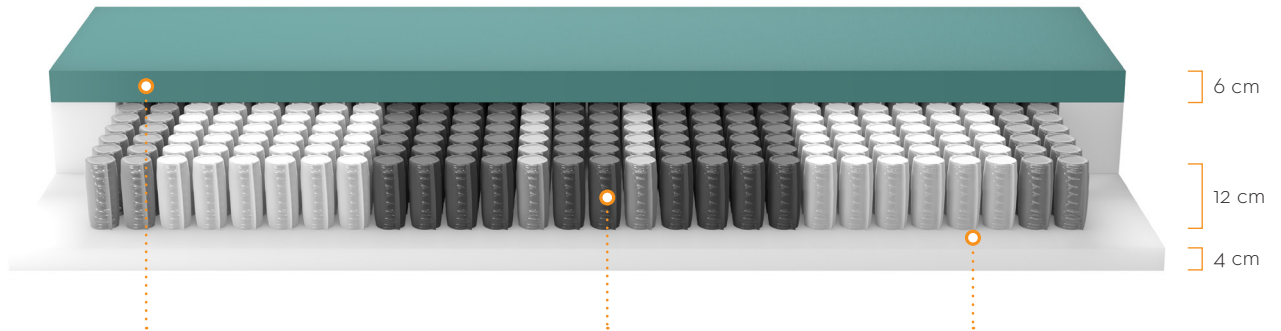

Dimensions hors standard: voir fiche tarif

HOUSSE

Coutil plateau supérieur: double jersey, 100% polyester
Coutil plateau inférieur: double jersey, 100% polyester
Piquage plateau supérieur: 400 gr/m² Climawatt®
Piquage plateau inférieur: 80 gr/m² de matières hypoallergéniques
Bord du matelas: double jersey, 100% polyester
Poignées: oui
Déhoussable: oui
Lavable: jusqu'à 40°C dans une machine à laver de taille appropriée

TYPE

Mono: matelas 1 personne ou 2 personnes 1 noyau de même confort

Combi*: matelas 2 personnes avec 1 grand noyau avec 2 confort différents dans 1 housse (2 noyaux de ressorts différents à gauche/à droite, 1 couche de confort) ou livré en 3 colis séparés (2 noyaux séparés et 1 housse)

Duo: 2 matelas 1 personne de même confort reliés par 1 fermeture éclair (± 85 cm)

Duo combi*: 2 matelas simples de confort différent reliés par 1 fermeture éclair (± 85 cm)

*de série, le confort le plus ferme est positionné à gauche (vu du côté pieds)

GELTEX® Dreamer

DECOUPE NOYAU SOFT

GELTEX® NEXT Comfort Foam 6 cm
GX43060

Noyau à ressorts ensachés
Temporis 12 cm
soft HG 7-12-270 (1.5/1.8/1.7)

Comfort Foam 4 cm

DECOUPE NOYAU MEDIUM - FIRM

GELTEX® NEXT Comfort Foam 4 cm
GX43060