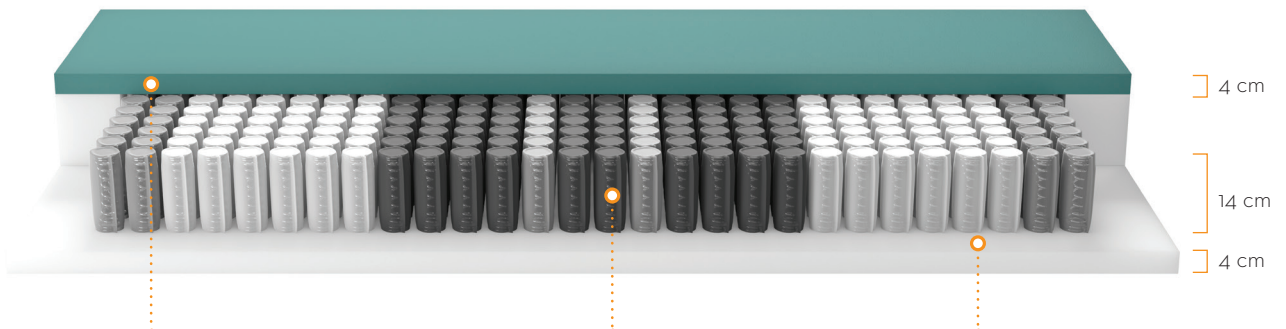

Duo: 2 matelas 1 personne de même confort reliés par 1 fermeture éclair (± 85 cm)

Duo combi*: 2 matelas simples de confort différent reliés par 1 fermeture éclair (± 85 cm)

*de série, le confort le plus ferme est positionné à gauche (vu du côté pieds)

GELTEX® Dreamer

DECOUPE NOYAU SOFT

GELTEX® NEXT Comfort Foam 6 cm
GX43060

Noyau à ressorts ensachés
Temporis 12 cm
soft HG 7-12-270 (1.5/1.8/1.7)

Comfort Foam 4 cm

DECOUPE NOYAU MEDIUM - FIRM

GELTEX® NEXT Comfort Foam 4 cm
GX43060

ARGUMENTS DE VENTE

- GELTEX® NEXT soulage la pression, soutient le corps et régule le climat
- GELTEX® NEXT soutient le corps de manière optimale grâce à un zonage correct et une bonne zone des épaules
- GELTEX® NEXT dissipe l'excès de chaleur corporelle plus rapidement, favorisant un endormissement plus rapide et une meilleure nuit de sommeil réparatrice
- La structure à cellules ouvertes assure une bonne respirabilité, garantissant ainsi un climat de sommeil idéal
- Le plateau supérieur déhoussable peut facilement être lavée et contribue ainsi à une hygiène parfaite