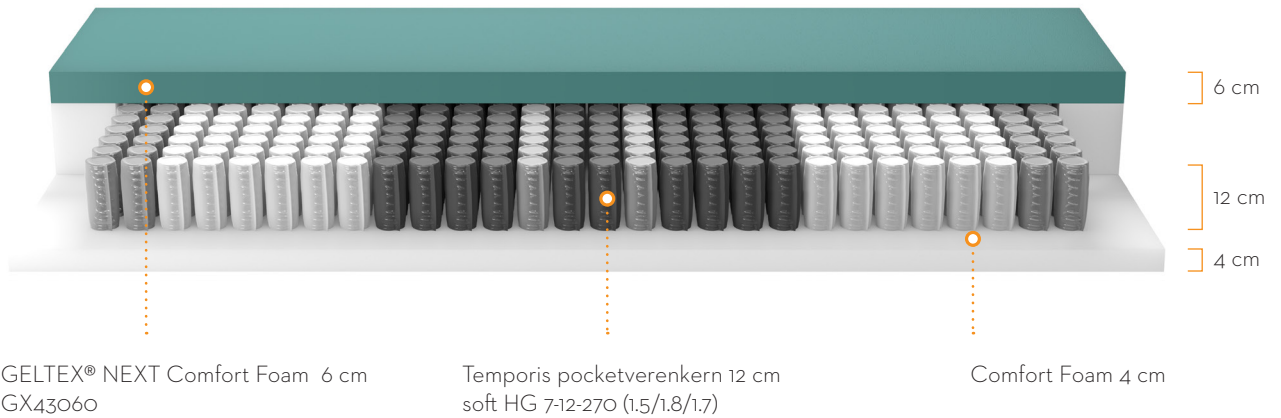

GELTEX® Dreamer

OPBOUW KERN SOFT