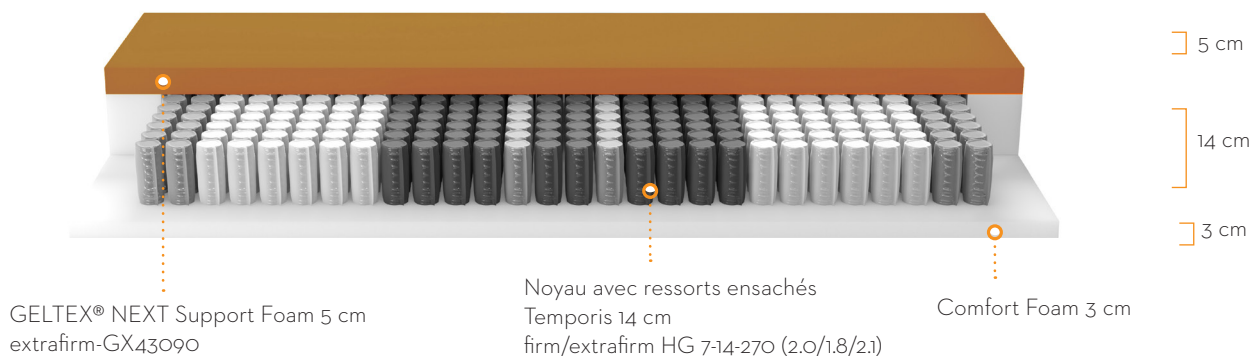

*de série, le confort le plus ferme est positionné à gauche (vu du côté pieds)

GELTEX® Escape

DECOUPE NOYAU SOFT

DECOUPE NOYAU MEDIUM - FIRM

DECOUPE NOYAU EXTRA FIRM

soft 1.5
medium 1.7
firm / extrafirm 1.8

soft 1.7
medium 1.9
firm / extrafirm 2.0

soft 1.8
medium 2.0
firm / extrafirm 2.1

ARGUMENTS DE VENTE

- GELTEX® NEXT soulage la pression, soutient le corps et régule le climat
- GELTEX® NEXT soutient le corps de manière optimale grâce à un zonage correct et une bonne zone des épaules
- GELTEX® NEXT dissipe l'excès de chaleur corporelle plus rapidement, favorisant un endormissement plus rapide et une meilleure nuit de sommeil réparatrice
- La structure à cellules ouvertes assure une bonne respirabilité, garantissant ainsi un climat de sommeil idéal
- La couche de confort GELTEX® NEXT Comfort favorise un maintien parfait ainsi qu'une bonne régulation de l'humidité en plus d'un confort de couchage exceptionnel grâce aux ressorts ensachés Temporis
- Nouveau confort "extrafirm" (GELTEX® NEXT Support Foam comme couche de confort supérieure au lieu de GELTEX® NEXT Comfort Foam)
- Matelas moins approprié pour un sommier électrique