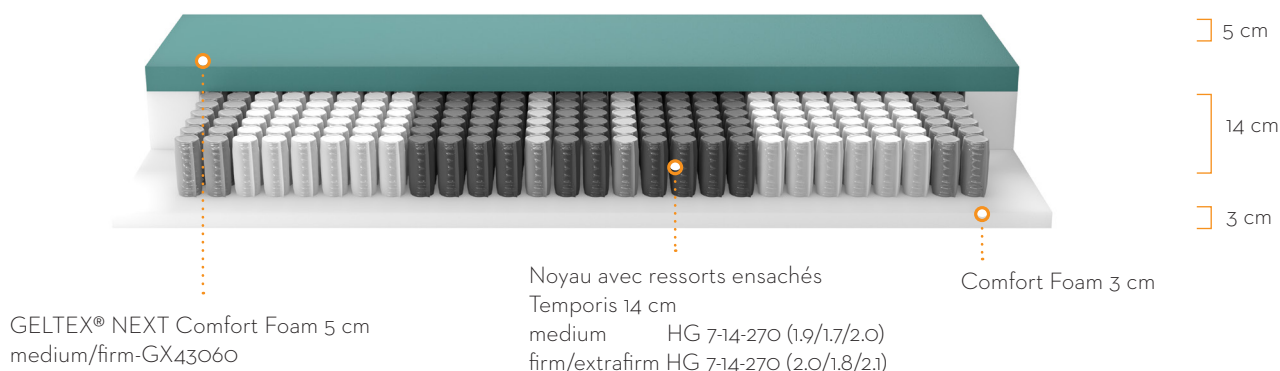

HOUSSE

Coutil plateau supérieur: double jersey, 100% polyester
Coutil plateau inférieur: double jersey, 100% polyester
Piquage plateau supérieur: 400 gr/m² Climawatt®
Piquage plateau inférieur: 80 gr/m² de matières hypoallergéniques
Bord du matelas: double jersey, 100% polyester
Poignées: oui
Déhoussable: non
Lavable: non

TYPE

Mono: matelas 1 personne ou 2 personnes avec 1 noyau de même confort
Combi*: matelas 2 personnes à 1 grand noyau avec 2 confort différents (medium/firm) dans une seule housse (2 noyaux de ressorts différents à gauche/à droite, 1 couche de confort)
Non disponible en confort soft et extrafirm

*de série, le confort le plus ferme est positionné à gauche (vu du côté pieds)

GELTEX® Escape

DECOUPE NOYAU SOFT

DECOUPE NOYAU MEDIUM - FIRM

DECOUPE NOYAU EXTRA FIRM

soft 1.5
medium 1.7
firm / extrafirm 1.8

soft 1.7
medium 1.9
firm / extrafirm 2.0

soft 1.8
medium 2.0
firm / extrafirm 2.1

ARGUMENTS DE VENTE

- GELTEX® NEXT soulage la pression, soutient le corps et régule le climat
- GELTEX® NEXT soutient le corps de manière optimale grâce à un zonage correct et une bonne zone des épaules
- GELTEX® NEXT dissipe l'excès de chaleur corporelle plus rapidement, favorisant un endormissement plus rapide et une meilleure nuit de sommeil réparatrice
- La structure à cellules ouvertes assure une bonne respirabilité, garantissant ainsi un climat de sommeil idéal
- La couche de confort GELTEX® NEXT Comfort favorise un maintien parfait ainsi qu'une bonne régulation de l'humidité en plus d'un confort de couchage exceptionnel grâce aux ressorts ensachés Temporis
- Nouveau confort "extrafirm" (GELTEX® NEXT Support Foam comme couche de confort supérieure au lieu de GELTEX® NEXT Comfort Foam)
- Matelas moins approprié pour un sommier électrique