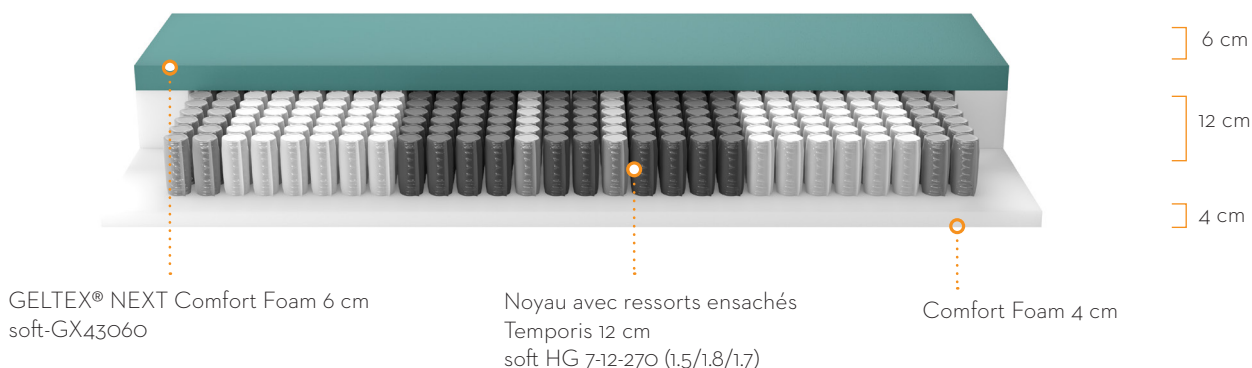

Hauteur du noyau (cm): ± 22

Zones de confort: 7

Réversibilité: horizontale

Largeurs (cm): mono 70/80/90/100/120/140/160/180/200

Longueurs (cm): 190/200/210/220

Fermeté: soft, medium, firm ou extrafirm

Dimensions hors standard: voir fiche tarif

HOUSSE

Coutil plateau supérieur: double jersey, 100% polyester
Coutil plateau inférieur: double jersey, 100% polyester
Piquage plateau supérieur: 400 gr/m² Climawatt®
Piquage plateau inférieur: 80 gr/m² de matières hypoallergéniques
Bord du matelas: double jersey, 100% polyester
Poignées: oui
Déhoussable: non
Lavable: non

TYPE

Mono: matelas 1 personne ou 2 personnes avec 1 noyau de même confort
Combi*: matelas 2 personnes à 1 grand noyau avec 2 confort différents (medium/firm) dans une seule housse (2 noyaux de ressorts différents à gauche/à droite, 1 couche de confort)
Non disponible en confort soft et extrafirm

*de série, le confort le plus ferme est positionné à gauche (vu du côté pieds)

GELTEX® Escape

DECOUPE NOYAU SOFT

DECOUPE NOYAU MEDIUM - FIRM

DECOUPE NOYAU EXTRA FIRM

soft 1.5
medium 1.7
firm / extrafirm 1.8